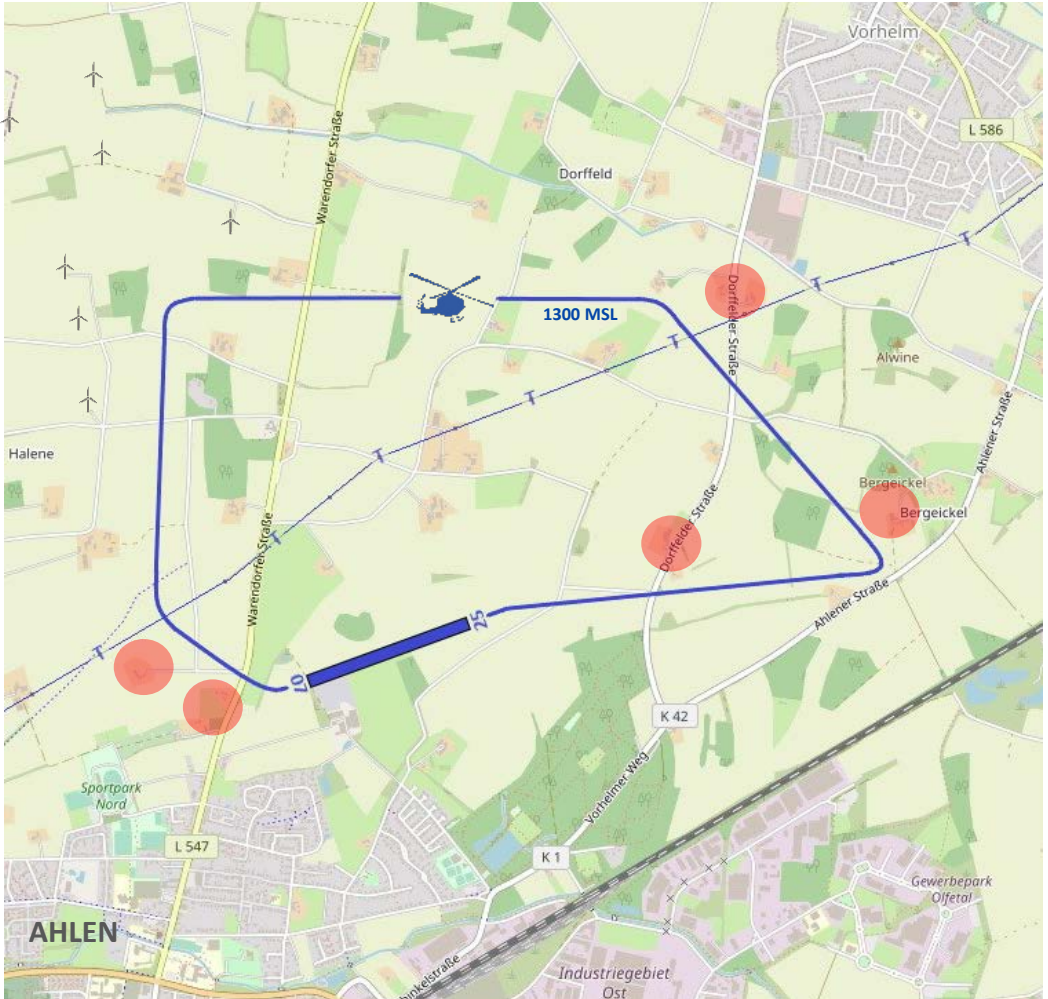

FIS
LANGEN INFORMATION
129.875

Ahlen Info
131.435

Das Stadtgebiet Ahlen nicht unter 2000 ft MSL
(1800 ft GND) überfliegen.
Alle Landungen PPR.

The town of Ahlen shall not be overflown
below 2000 ft MSL (1800 ft GND).
All landings PPR.

RWY (MAG)	Dimensions	Surface
07 (070)	700x60m	Gras
25 (250)	700x60m	